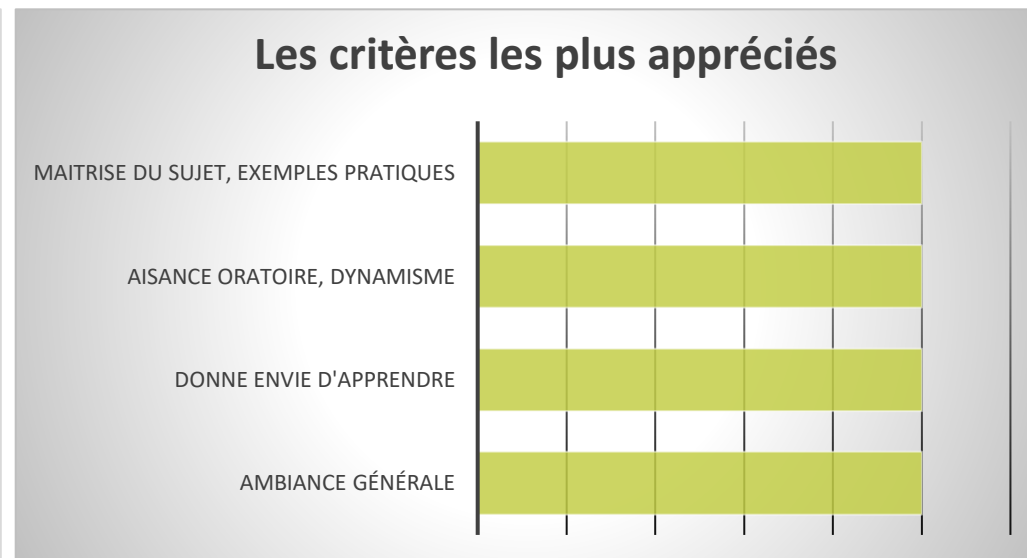

INDICATEURS FORMATIONS 2024

Etude réalisée sur 8 stagiaires et 7 jours de formation

Suite page 2

INDICATEURS FORMATIONS 2024

Etude réalisée sur 8 stagiaires et 7 jours de formation

Satisfait
Taux de réponse évalué
Taux de réussite